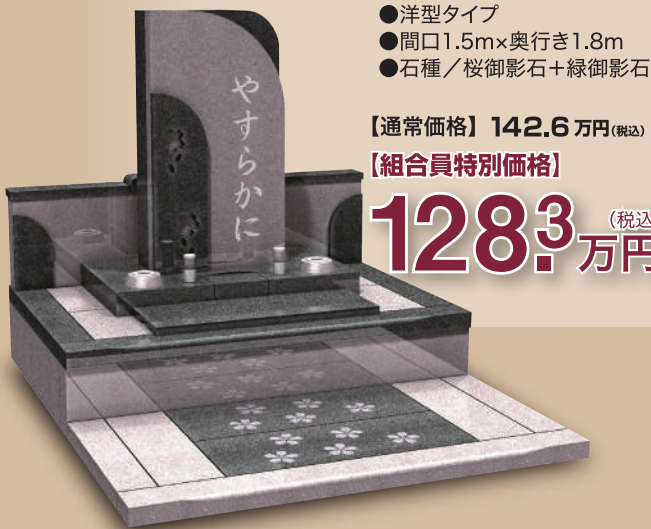

～私たちスタッフが現地の確認をして正確な見積もりを致します。ご利用ください！～

- 洋型タイプ
- 間口1.5m×奥行1.8m
- 石種 / 桜御影石+緑御影石

【通常価格】142.6万円(税込)

【組合員特別価格】

128.3万円(税込)

- 洋型タイプ
- 間口1.5m×奥行1.8m
- 石種 / 白御影石+黒御影石

【通常価格】175.7万円(税込)

【組合員特別価格】