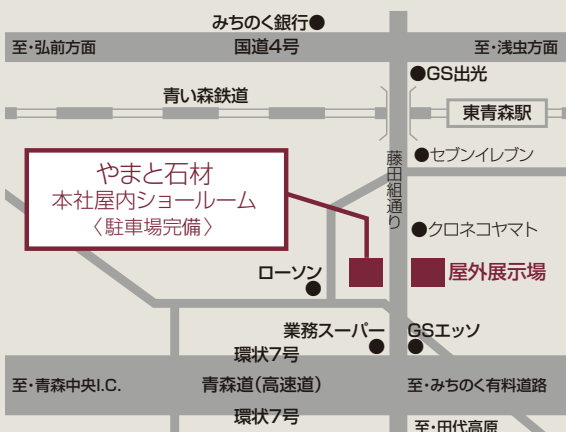

墓石の
解体・撤去

新墓所へ
納骨

墓じまいの流れ

墓じまいにかかる一連の手続きを全て代行いたしますので、工事の完成引き渡しまでスムーズに進めることができ安心です。

before

after

やまと石材青森本店までのご案内図

Landwork 日本最大級36店舗の 墓石専門店グループ

ランドワークグループ

墓石と仏壇

石 石 やまと石材

☎0120-36-1488

土日祝日も営業 午前9時から午後6時まで

■建設業許可 青森県知事許可(般-29)第100876号
青森市古館1-13-13 TEL017-744-1488

【弘前店】弘前市境関1-1-1

☎0120-35-1455